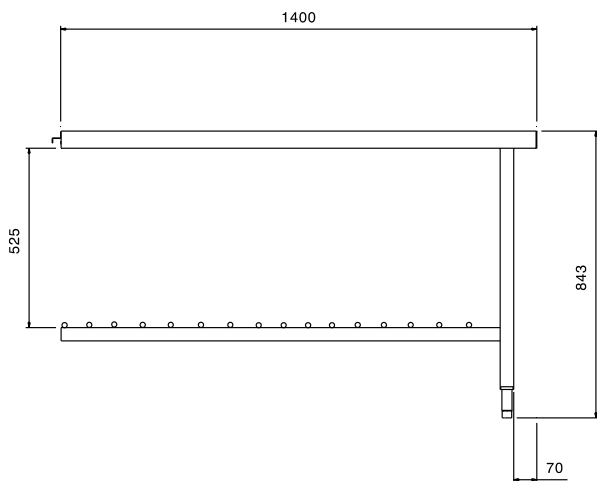

### Artículo No. \_\_\_\_\_

Mesa en acero inox. AISI 304 abrigantado, con bordes anti-goteo. 2 patas cuadradas tubulares regulables en altura. Dirección de la cesta: de izquierda a derecha y de derecha a izquierda.

## Accesorios opcionales

- Kit fijación suelo para 2 patas cuadradas PNC 865386
- Entrepaña para mesa de lavavajillas de capota y lavacacerolas, 1400mm PNC 865388

Aprobación: \_\_\_\_\_

Experience the Excellence  
[www.electroluxprofessional.com](http://www.electroluxprofessional.com)  
[marketing.es@electroluxprofessional.com](mailto:marketing.es@electroluxprofessional.com)

Alzado

Lateral

Planta

**Info**

Dimensiones externas, ancho	1400 mm
865360 (BHPUTS14)	712 mm
Dimensiones externas, fondo	843 mm
Dimensiones externas, alto	12 kg
Peso neto	