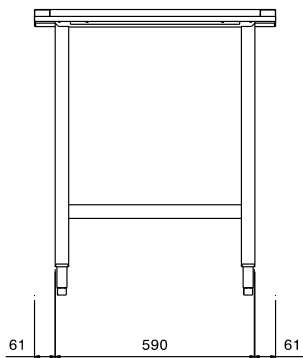

### Artículo No. \_\_\_\_\_

Mesa en acero inox. AISI 304 abrigantado, con bordes anti-goteo. 2 patas cuadradas tubulares regulables en altura. Dirección de la cesta: de izquierda a derecha y de derecha a izquierda.

## Construcción

- Fabricado completamente en acero inoxidable AISI 304.
- Las mesas se fijan al lavavajillas y se ajustan con un par de patas en el otro extremo.
- Mesa de descarga dotada de entrepaño de rejilla.
- Todas las superficies son lisas con acabado pulido.
- Patas cuadradas tubulares de 40x40 mm en acero inoxidable.
- Los perfiles profundos antigoteo están totalmente plegados con un borde inferior que garantiza la seguridad y la facilidad de limpieza.

## Accesorios opcionales

- Kit fijación suelo para 2 patas cuadradas PNC 865386
- Entrepaña para mesa de lavavajillas de capota y lavacacerolas, 1400mm PNC 865388

Aprobación: \_\_\_\_\_

Experience the Excellence  
[www.electroluxprofessional.com](http://www.electroluxprofessional.com)  
[marketing.es@electroluxprofessional.com](mailto:marketing.es@electroluxprofessional.com)

Alzado

Lateral

Planta

**Info**

Dimensiones externas, ancho	1400 mm
865360 (BHPUTS14)	712 mm
Dimensiones externas, fondo	843 mm
Dimensiones externas, alto	12 kg
Peso neto	